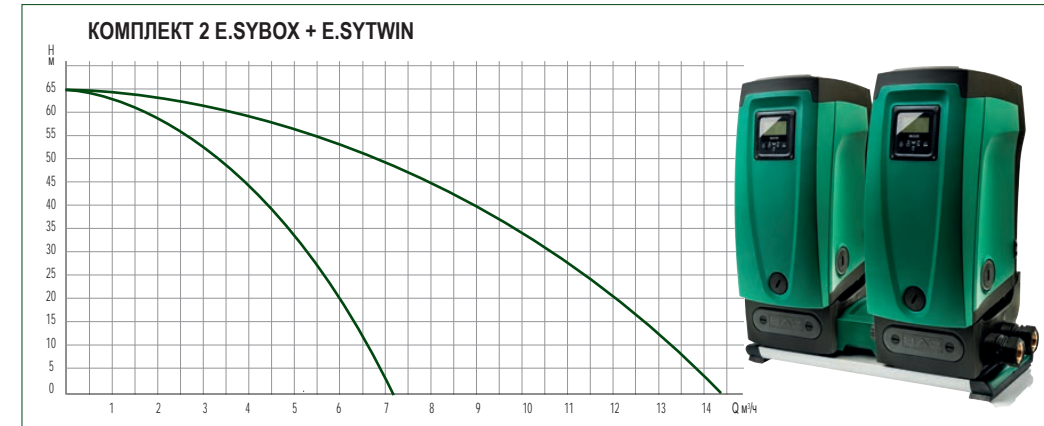

ВАЖНО! Просим обратить внимание на то, что данные приведены без учета потерь давления на соединительных элементах, включая E.sydock.

БЕСПРОВОДНОЕ СОЕДИНЕНИЕ

УРОВЕНЬ ШУМА от 45 дБ

ЭКОНОМИЯ ЭЛЕКТРОЭНЕРГИИ ДО 50%*

*в сравнении с любыми другими традиционными решениями

ВИДОВ ВСТРОЕННОЙ ЗАЩИТЫ**

**Виды защиты, которые встроены в e.sybox: защита от сухого хода, защита от замерзания, защита от утечек, амперометрическая защита двигателя, защита от перепадов напряжения, защита от перегрева, защита от гидравлического удара.