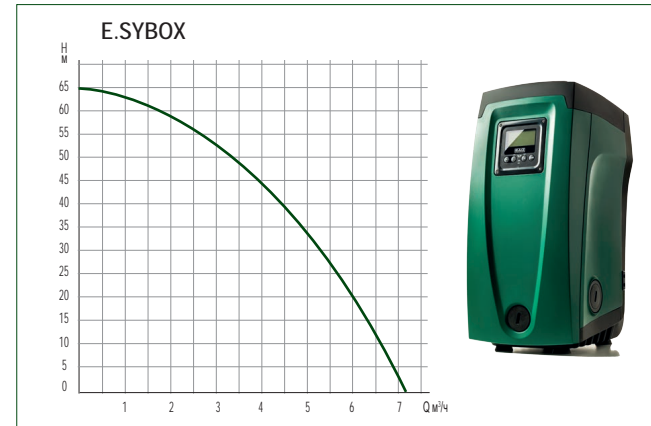

ВАЖНО! Просим обратить внимание на то, что данные приведены без учета потерь давления на соединительных элементах, включая E.sydock.

БЕСПРОВОДНОЕ СОЕДИНЕНИЕ

УРОВЕНЬ ШУМА от 45 дБ

ЭКОНОМИЯ ЭЛЕКТРОЭНЕРГИИ ДО 50%*

*в сравнении с любыми другими традиционными решениями

ВИДОВ ВСТРОЕННОЙ ЗАЩИТЫ**

**Виды защиты, которые встроены в e.sybox: защита от сухого хода, защита от замерзания, защита от утечек, амперометрическая защита двигателя, защита от перепадов напряжения, защита от перегрева, защита от гидравлического удара.