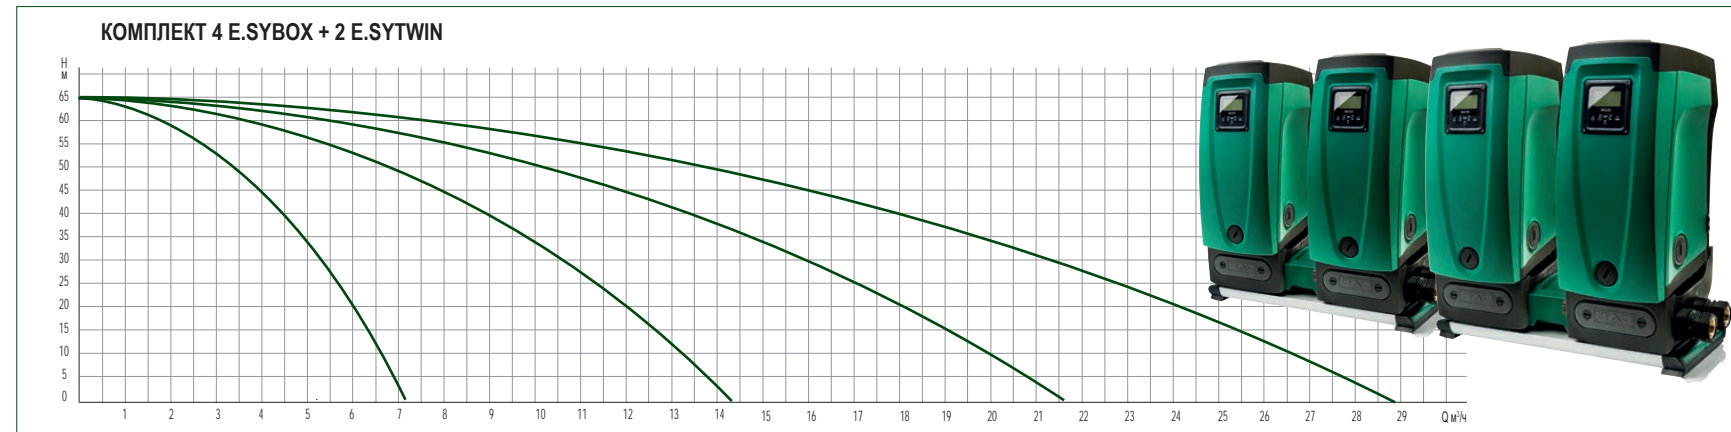

ВАЖНО! Просим обратить внимание на то, что данные приведены без учета потерь давления на соединительных элементах, включая E.sydock.

БЕСПРОВОДНОЕ СОЕДИНЕНИЕ

УРОВЕНЬ ШУМА от 45 дБ

ЭКОНОМИЯ ЭЛЕКТРОЭНЕРГИИ ДО 50%*

*в сравнении с любыми другими традиционными решениями

ВИДОВ ВСТРОЕННОЙ ЗАЩИТЫ**

**Виды защиты, которые встроены в e.sybox: защита от сухого хода, защита от замерзания, защита от утечек, амперометрическая защита двигателя, защита от перепадов напряжения, защита от перегрева, защита от гидравлического удара.