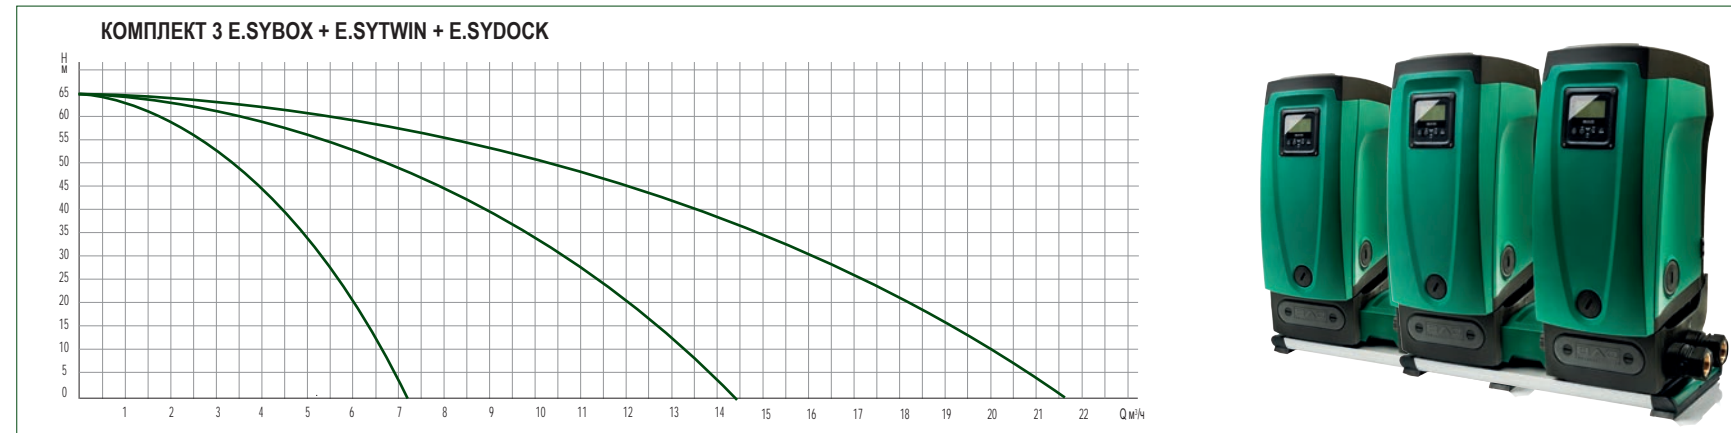

ВАЖНО! Просим обратить внимание на то, что данные приведены без учета потерь давления на соединительных элементах, включая E.sydock.

БЕСПРОВОДНОЕ СОЕДИНЕНИЕ

УРОВЕНЬ ШУМА от 45 дБ

ЭКОНОМИЯ ЭЛЕКТРОЭНЕРГИИ ДО 50%*

*в сравнении с любыми другими традиционными решениями

ВИДОВ ВСТРОЕННОЙ ЗАЩИТЫ**

**Виды защиты, которые встроены в e.sybox: защита от сухого хода, защита от замерзания, защита от утечек, амперометрическая защита двигателя, защита от перепадов напряжения, защита от перегрева, защита от гидравлического удара.